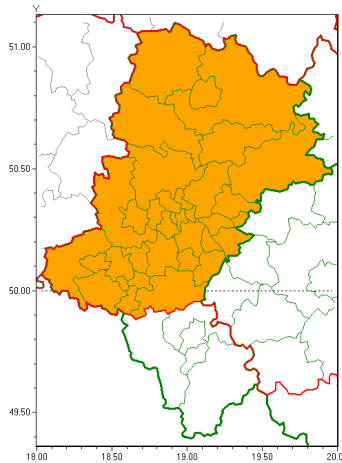

Zasięg ostrzeżeń w województwie

Upał
 2019-06-09 13:19

WOJEWÓDZTWO ŁĄSKIE
OSTRZEŻENIA METEOROLOGICZNE ZBIORCZO NR 79
WYKAZ OBYWÓW ZUJAWIAJĄCYCH OSTRZEŻENIE
o godz. 13:19 dnia 09.06.2019

Zjawisko/Stopień zagrożenia	Upał/2
Obszar (w nawiasie numer ostrzeżenia dla powiatu)	powiaty: białski(36), bieruńsko-lędziński(35), Bytom(36), Chorzów(36), Częstochowa(34), częstochowski(34), Dąbrowa Górnicza(35), Gliwice(35), gliwicki(35), Jastrzębie-Zdrój(36), Jaworzno(35), Katowice(36), kłobucki(33), lubliniecki(35), mikołowski(36), Mysłowice(35), myszkowski(36), Piekary Śląskie(36), pszczyński(36), raciborski(36), Ruda Śląska(36), rybnicki(36), Rybnik(36), Siemianowice Śląskie(36), Sosnowiec(35), witochłowiec(36), tarnogórski(35), Tychy(36), wodzisławski(36), Zabrze(35), zawierciański(35), żyry(35)
Ważność	od godz. 12:00 dnia 10.06.2019 do godz. 20:00 dnia 12.06.2019
Prawdopodobieństwo	90%
Przebieg	Prognozuje się upał. Temperatura maksymalna w dzień od 30°C do 33°C. Temperatura minimalna w nocy od 17°C do 20°C.
SMS	IMGW-PIB OSTRZEŻENIA: UPAL/2 Łąskie (32 powiatów) od 12:00/10.06 do 20:00/12.06.2019 temp. maks 33 st, temp min od 17 st do 20 st. Dotyczy powiatów: białski, bieruńsko-lędziński, Bytom, Chorzów, Częstochowa, częstochowski, Dąbrowa Górnicza, Gliwice, gliwicki, Jastrzębie-Zdrój, Jaworzno, Katowice, kłobucki, lubliniecki, mikołowski, Mysłowice, myszkowski, Piekary Śląskie, pszczyński, raciborski, Ruda Śląska, rybnicki, Rybnik, Siemianowice Śląskie, Sosnowiec, witochłowiec, tarnogórski, Tychy, wodzisławski, Zabrze, zawierciański i żyry.
RSO	Woj. Łąskie, IMGW-PIB wydał ostrzeżenie drugiego stopnia o upałach